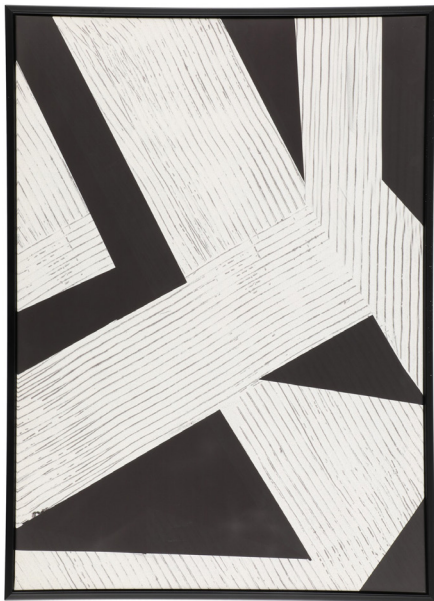

623371

4Living Collection

Wall picture lines 50x70 cm

Taulu linjat 50x70 cm

canvas, MDF, PS

batch/me: 6

6 410416 233710