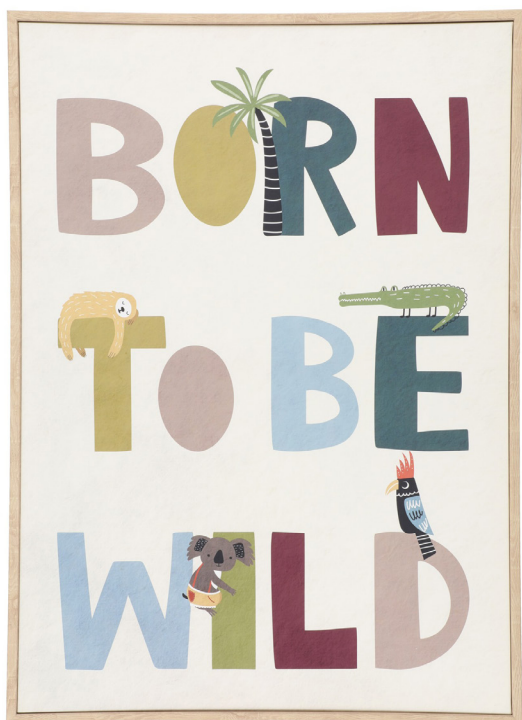

Taulu villieäimet 50x70 cm

canvas, MDF, PS

batch/me: 6

THE ATMOSPHERE IN THE KIDS ROOM IS  
PLAYFUL AND FULL OF  
CAPTIVATING CHARACTERS

LASTEENHUONEEN TUNNELMA ON  
LEIKKISÄ JA TÄYNNÄ  
VALLOITTAVIA HAHMOJA

623399

4Living Collection

Wall picture Born to be wild 50x70 cm

Taulu Born to be wild 50x70 cm

canvas, MDF, PS

batch/me: 6

6 14 104 16 233994

623400